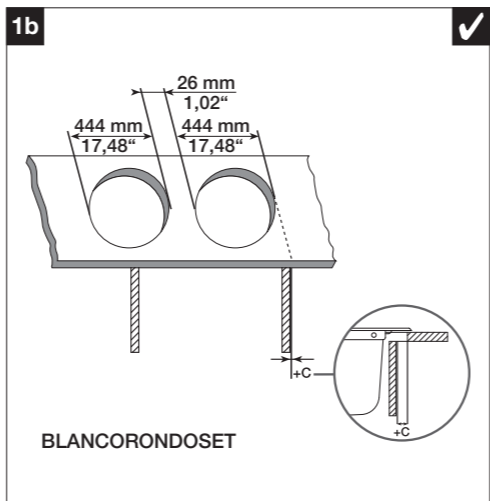

✓ OK
✗ not OK

	A (mm / inch)	B (mm / inch)	C (mm / inch)
BLANCOPROFI	1174 mm	46,220"	484 mm
BLANCORONDO	Ø 444 mm	Ø 17,48"	Ø 17,48"
BLANCORONDOSET	Ø 444 mm	Ø 17,48"	Ø 17,48"
BLANCORONDOSOL	Ø 444 mm	Ø 17,48"	Ø 17,48"
BLANCOSTRATO 5 S	977 mm	38,465"	487 mm
BLANCOSTRATO 6 S	977 mm	38,465"	487 mm
BLANCOTIPO 45 S	842 mm	33,150"	482 mm
BLANCOTIPO 45 S Compact	762 mm	30,000"	482 mm
BLANCOTIPO 45 S Mini	587 mm	23,150"	482 mm
BLANCOTIPO 5 S	932 mm	36,732"	482 mm
BLANCOTIPO 6	587 mm	23,150"	482 mm
BLANCOTIPO 6 Basic	587 mm	23,150"	482 mm
BLANCOTIPO 6 S	932 mm	36,732"	482 mm
BLANCOTIPO 6 S Basic	932 mm	36,732"	482 mm
BLANCOTIPO 8	842 mm	33,150"	482 mm
BLANCOTIPO 8 S	1192 mm	46,929"	482 mm
BLANCOTIPO 8 S Compact	1140 mm	44,882"	480 mm
BLANCOTIPO XL 6 S	932 mm	36,732"	482 mm
BLANCOTIPO XL 9	932 mm	36,732"	482 mm
BLANCOTIPO XL 9 S	1192 mm	46,929"	482 mm
BLANCOTOGA 45 S	842 mm	33,150"	482 mm
BLANCOTOGA 5 S	932 mm	36,732"	482 mm
BLANCOTOGA 6 S Basic	932 mm	36,732"	482 mm
BLANCOTOP ED 8 x 4	762 mm	30,000"	417 mm
BLANCOTOP EE 3 x 4	312 mm	12,283"	452 mm
BLANCOTOP EE 4 x 4	417 mm	16,417"	452 mm
BLANCOTOP EE 5 x 5	483 mm	19,016"	483 mm
BLANCOTOP EES 10 x 5	962 mm	37,874"	472 mm
BLANCOTOP EES 8 x 4	842 mm	33,150"	417 mm
BLANCOTOP EZ 8 x 4	842 mm	33,150"	417 mm
BLANCOTOP EZS 11 x 4	1082 mm	42,598"	417 mm
BLANCOTOP EZS 12 x 4-2	1217 mm	47,913"	417 mm
BLANCO TXL 6 S	932 mm	36,732"	482 mm
BLANCOVEKTRIS 6 S	977 mm	38,465"	487 mm
BLANCOVIVA 5 S	932 mm	36,732"	482 mm
BLANCOVIVA 6	587 mm	23,150"	482 mm
BLANCOVIVA 6 S	932 mm	36,732"	482 mm
BLANCOVIVA 6 S Fun	932 mm	36,732"	482 mm
BLANCOZIA 45 S	842 mm	33,150"	482 mm
BLANCOZIA 5 S	932 mm	36,732"	482 mm
BLANCOZIA 6 S	932 mm	36,732"	482 mm
BLANCOZIA 8 S	1192 mm	46,929"	482 mm